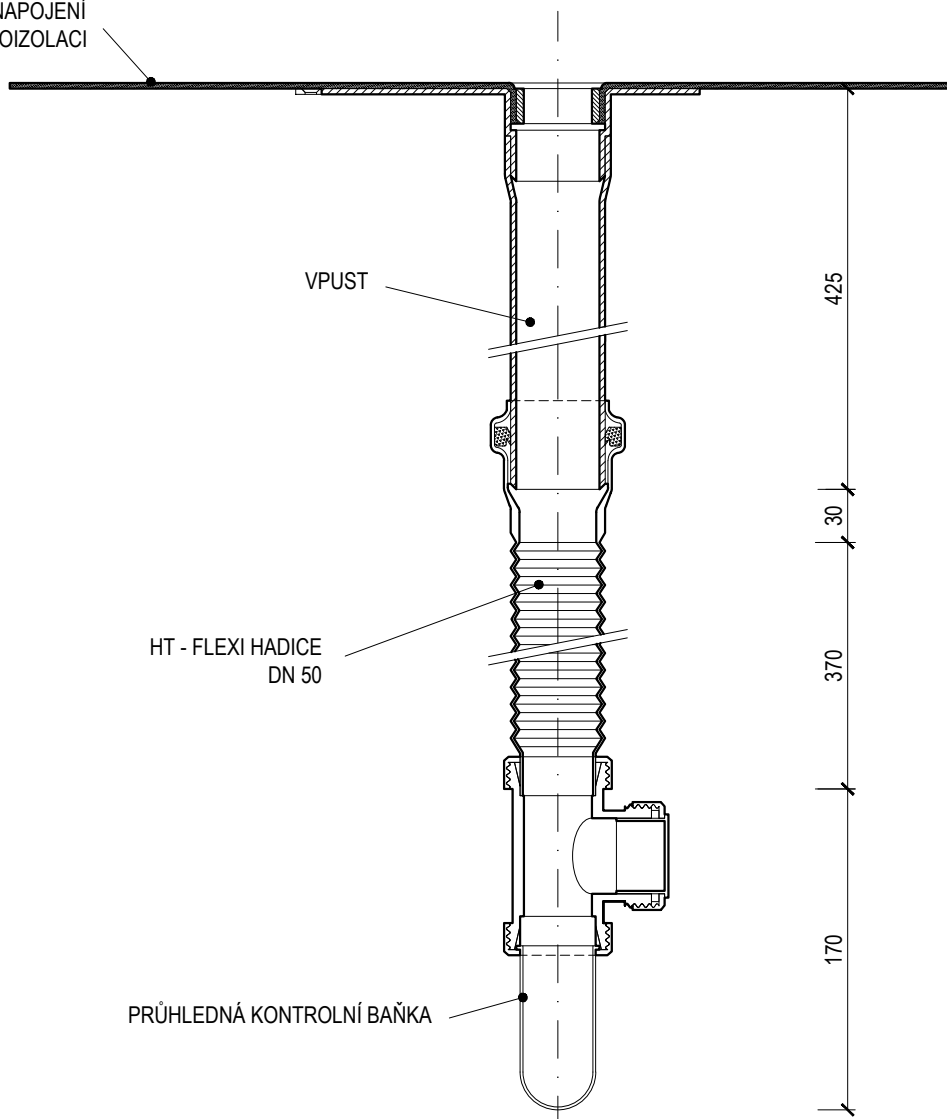

MANŽETA PRO NAPOJENÍ
NA HYDROIZOLACI

Název **SIGNALIZACE VODY NA PAROZÁBRANĚ**

Typ **TW SIGN**

Hmotnost 1,64 kg

Kód 155192050

Materiál POLYAMID

Měřítko 1:4

TOPWET